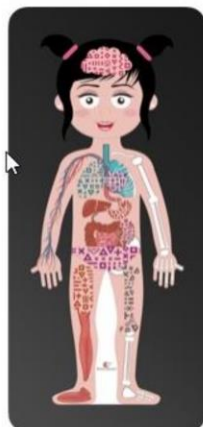

INSTAL·LAR I DESINSTAL·LAR L'APLICACIÓ:

1. Descarrega l'app des del teu Smartphone o tauleta.
Pots trobar-la en Google Play (Android) o App Store (IOS) amb el nom Body planet-Amparo.

També pots llegir amb el dispositiu aquest codi que et porta a la pàgina de descàrregues.

2. Un cop instal·lada i oberta l'aplicació, permet que s'obri la càmera, donant els permisos oportuns.

3. Apunta amb el dispositiu a aquest codi.

4. Introdueix el codi de llicència que t'ha facilitat el CRP. Pots instal·lar l'aplicació en

El dispositiu pot llegir un marcador cada vegada: apunta a les peces d'una en una.

Pots apuntar per un instant a una zona sense marcadors (a terra o al sostre) abans de passar d'una peça a una altra.

Cada peça està ideada per a mostrar contingut en dues posicions (vertical / horitzontal) activant els botons (*Muñeca Amparo / Piezas sueltas*):