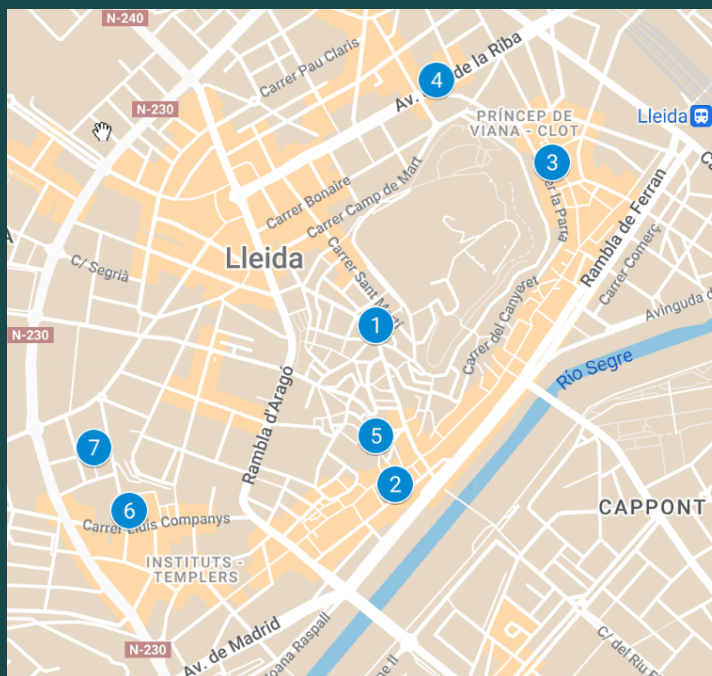

Espais

- 1 Mercat del Pla
- 2 Pati de les Comèdies
- 3 Conservatori i Escola Municipal de Música
- 4 La Dansa Estudi
- 5 Escola d'Art Municipal Leandre Cristòfol
- 6 Aula Municipal de Teatre de Lleida
- 7 Escola de Música L'Intèrpret

l'Intèrpret

ITINERARI 1

09.30 a 10.30 Assaig Orquestral / **Conservatori Municipal**

11.00 a 11.30 Dream Sound / **Pati de les Comèdies**

11.30 a 12.30 **Tallers:**

- Interiorisme i realitat virtual 3D / **EAM** al Carrer de La Palma
- Light painting, escriure amb llum / **EAM** al Carrer de La Palma
- Ritmes i més ritmes! / **L'Intèrpret** a la Plaça Castella
- La cançó d'estiu / **L'Intèrpret** a la Plaça Castella
- Art gràfic interactiu de / **Escola Ondara** al Mercat del Pla
- Art urbà / **Escola Ondara** al Mercat del Pla
- Recursos bàsics teatrals / **Aula de Teatre** a l'Escorxador

13.00 a 14.00 Efímers, moments teatrals irrepitibles
/ **Teatre de l'Escorxador**

Centres participants

- El Carme
- La Mitjana
- Castell dels Templers
- Magraners
- Hug Roger III

ITINERARI 2

09.30 a 10.30 Efímers, moments teatrals irrepitibles
/ **Teatre de l'Escorxador**