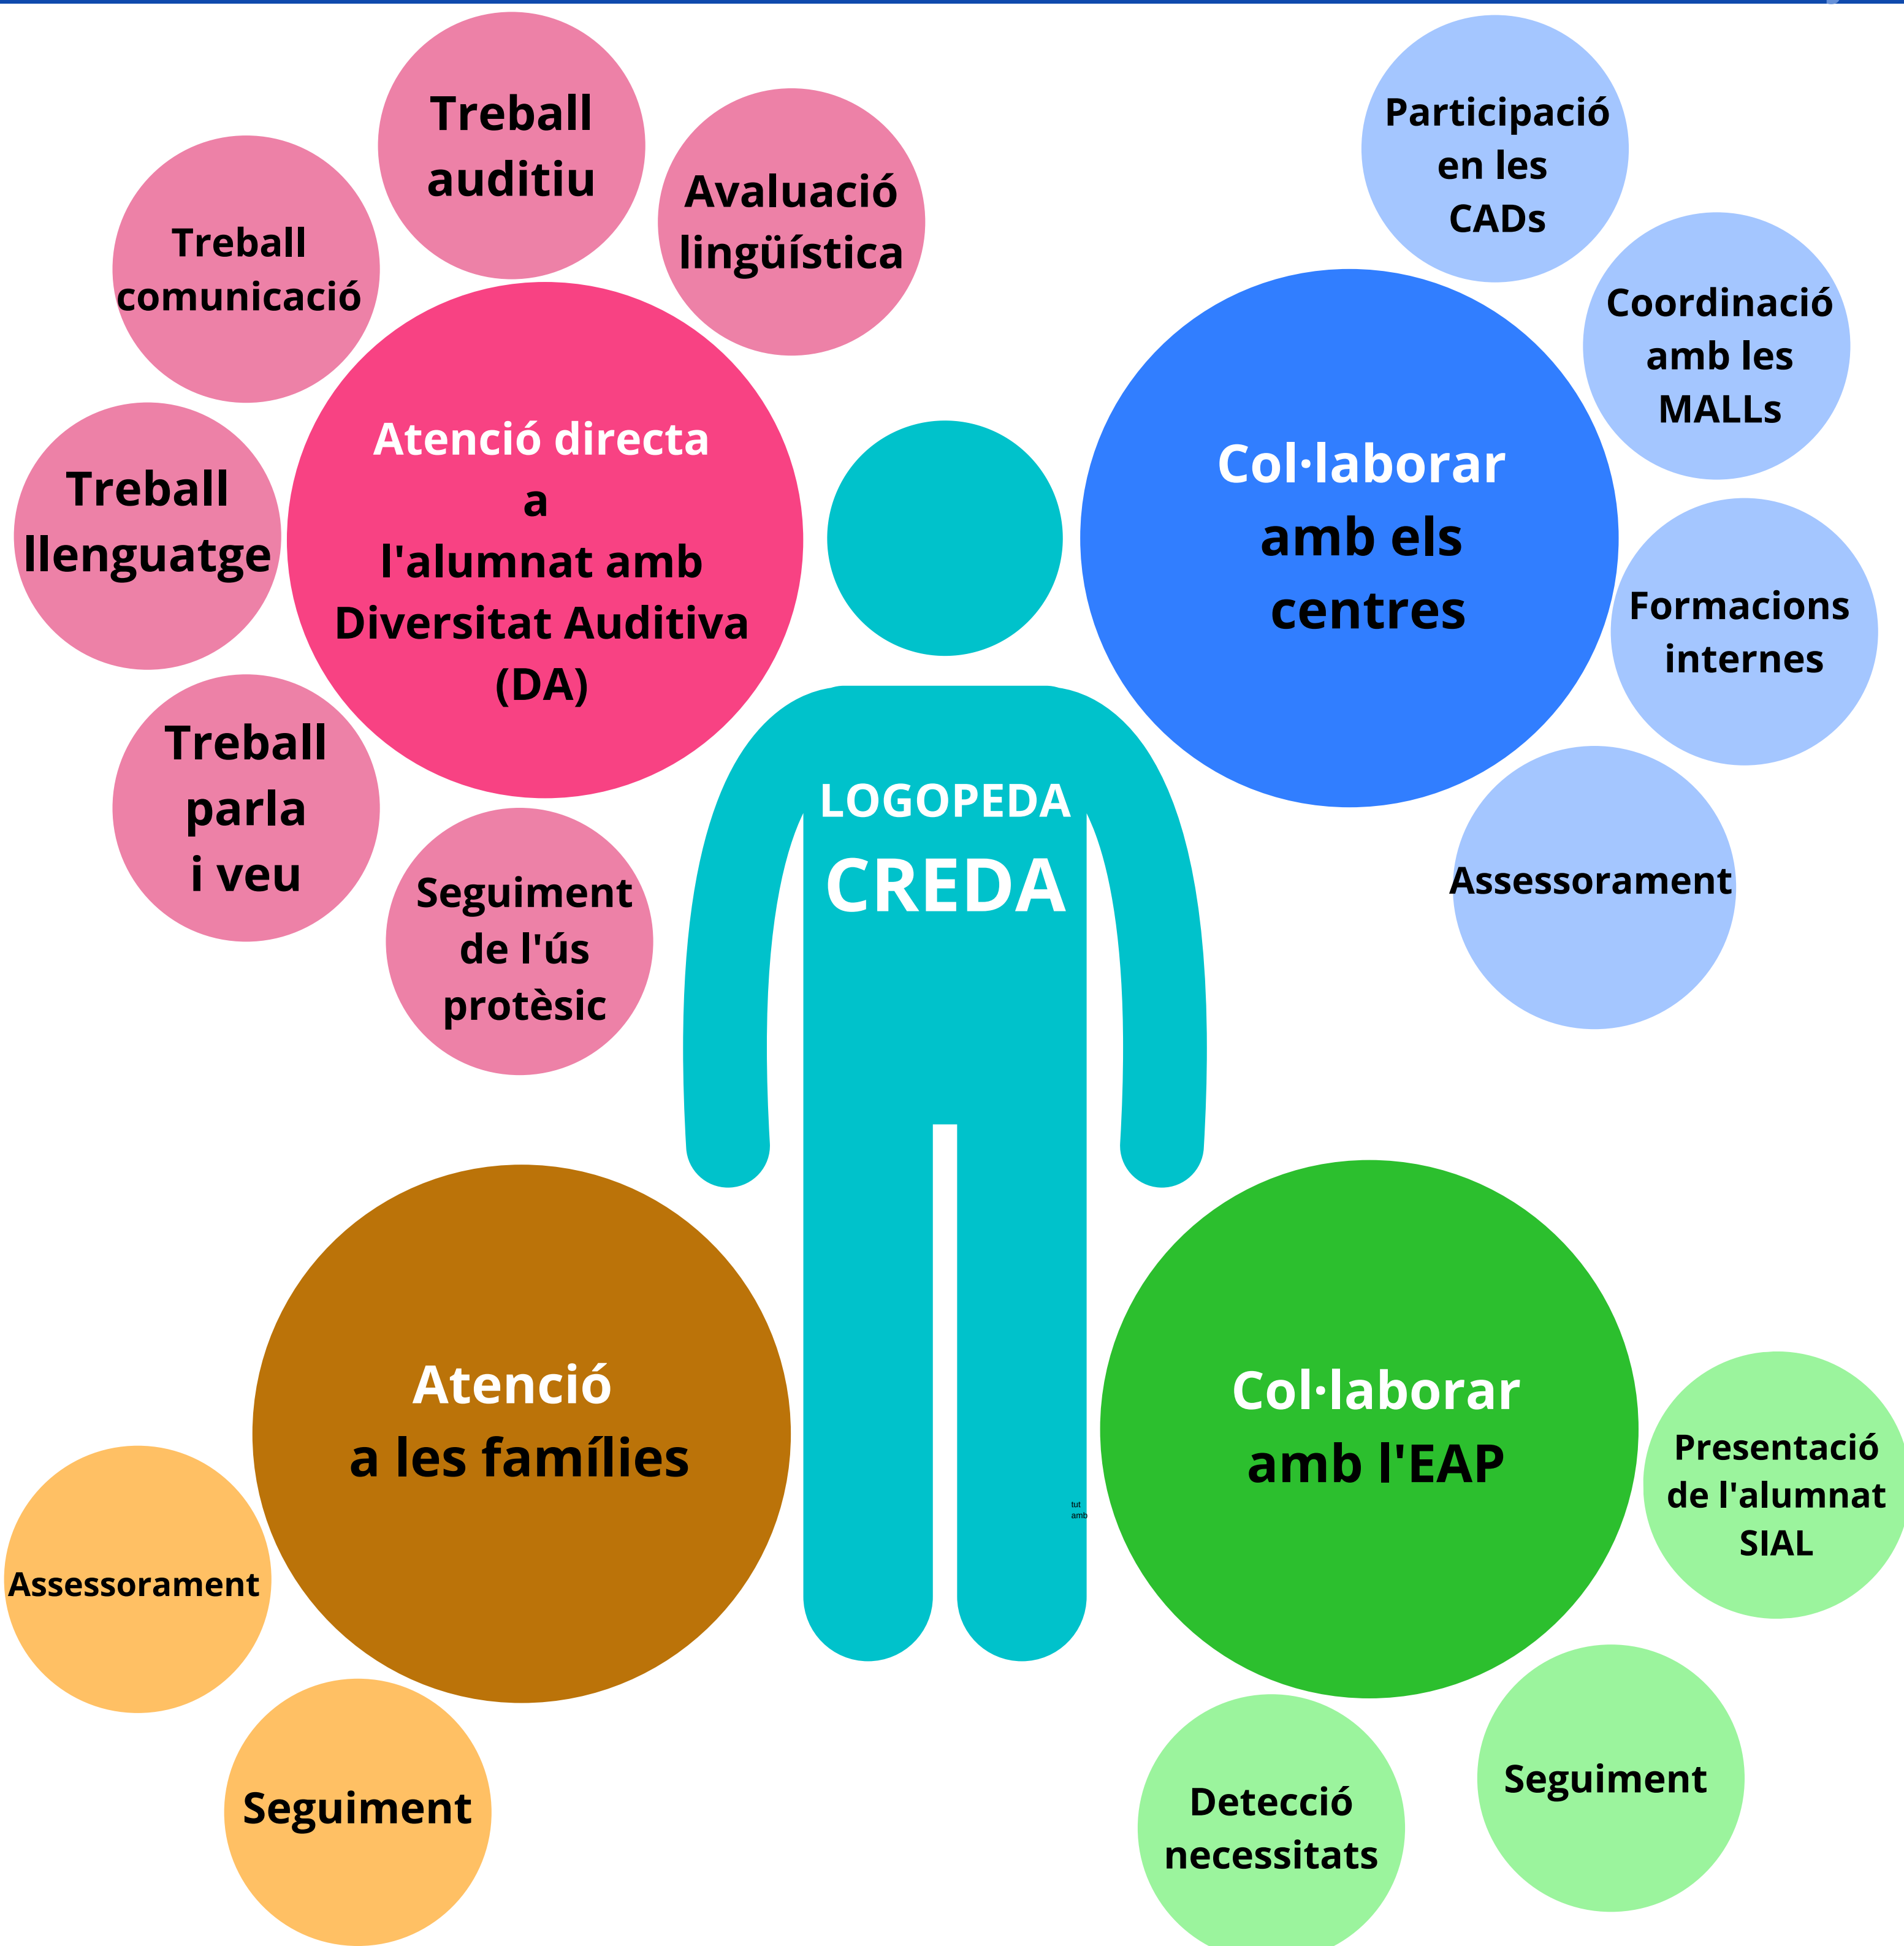

LOGOPEDA

C R E D A
CENTRE DE RECURSOS EDUCATIUS PER A DEFICIENTS AUDITIUS

Kelin Béjar

M A LL

MESTRE/A D'AUDICIÓ I LLENGUATGE

Kelin Béjar