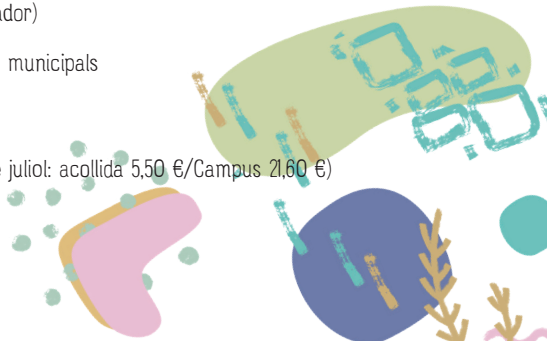

CONSELL ESPORTIU DEL BAIX PENEDÈS

- **Nom de l'activitat:** Campus Multiesport. Esport i Emocions
- **Breu Resum:** Passa't l'estiu jugant, saltant, corrent, coneixent,... de forma inclusiva i treballant les emocions a través de jocs, esports i dinàmiques.
- **Edat:** Dels 4 als 14 anys. I tota la franja d'alumnat de l'Escola Garbí.
- **Durada:** Del 28 de juny al 10 de setembre de 2021
- **Dates inscripcions:** Inici 8 de juny de 2021
- **Més informació:** <https://www.cebp.cat/>
  626 141 322 - info@cebp.cat
- **Horari:** de 8.00 a 9.00 h (acollida)
  de 9.00 a 14.00 h (casal)
  de 13.00 a 15 h (menjador)
- **Lloc:** Instal·lacions esportives municipals
- **Preu:** Acollida: 9 € setmana
  Campus: 36 € setmana
  (Excepte del 26 al 30 de juliol: acollida 5,50 €/Campus 21,60 €)